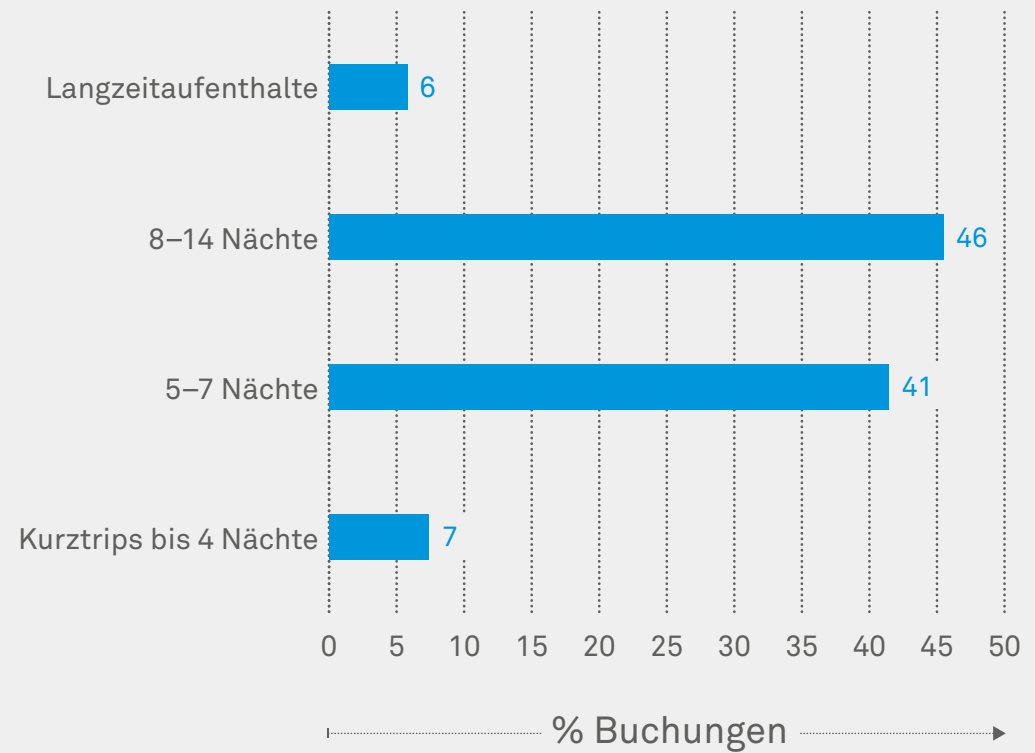

Ferienhausreport

Deutschland | 2022

Rückblick abgeschlossene Saison

Winter 2017–2022

Top 5 Reiseländer der Deutschen

Top 5 Reiseregionen der Deutschen

Buchungen der Deutschen Qualitätsstandard

Aufenthaltsdauer der Deutschen

Top 5 Herkunftsländer aller Reisenden nach Deutschland

Ausblick kommende Saison

Sommer 2022 (1. Mai – 31. Oktober 2022)

Hitliste Reiseziele

Top 5 Reiseländer der Deutschen

Top 5 Reiseregionen der Deutschen

Reiseverhalten

Buchungen der Deutschen Qualitätsstandard

Aufenthaltsdauer der Deutschen

Destination Deutschland

Top 5 Herkunftsländer aller Reisenden nach Deutschland

Deutschland	●	93%
Niederlande	●	3%
Schweiz	●	1%
Irland	●	1%
Belgien	●	1%