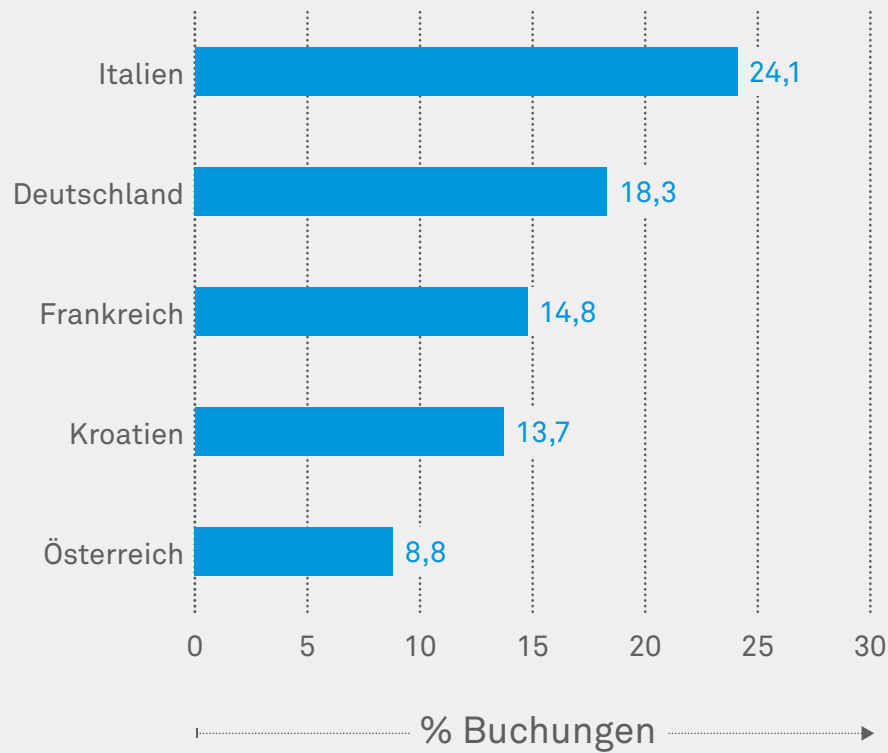

Ferienhausreport

Deutschland | 2022

Rückblick abgeschlossene Saison

Winter 2017–2022

Top 5 Reiseländer der Deutschen

Top 5 Reiseregionen der Deutschen

Buchungen der Deutschen Qualitätsstandard

Aufenthaltsdauer der Deutschen

Top 5 Herkunftsländer aller Reisenden nach Deutschland

Ausblick kommende Saison

Sommer 2022 (1. Mai – 31. Oktober 2022)

Hitliste Reiseziele

Top 5 Reiseländer der Deutschen

Top 5 Reiseregionen der Deutschen

Reiseverhalten

Buchungen der Deutschen Qualitätsstandard

Aufenthaltsdauer der Deutschen

Destination Deutschland

Top 5 Herkunftsländer aller Reisenden nach Deutschland

Deutschland	●	93%
Niederlande	●	3%
Schweiz	●	1%
Irland	●	1%
Belgien	●	1%