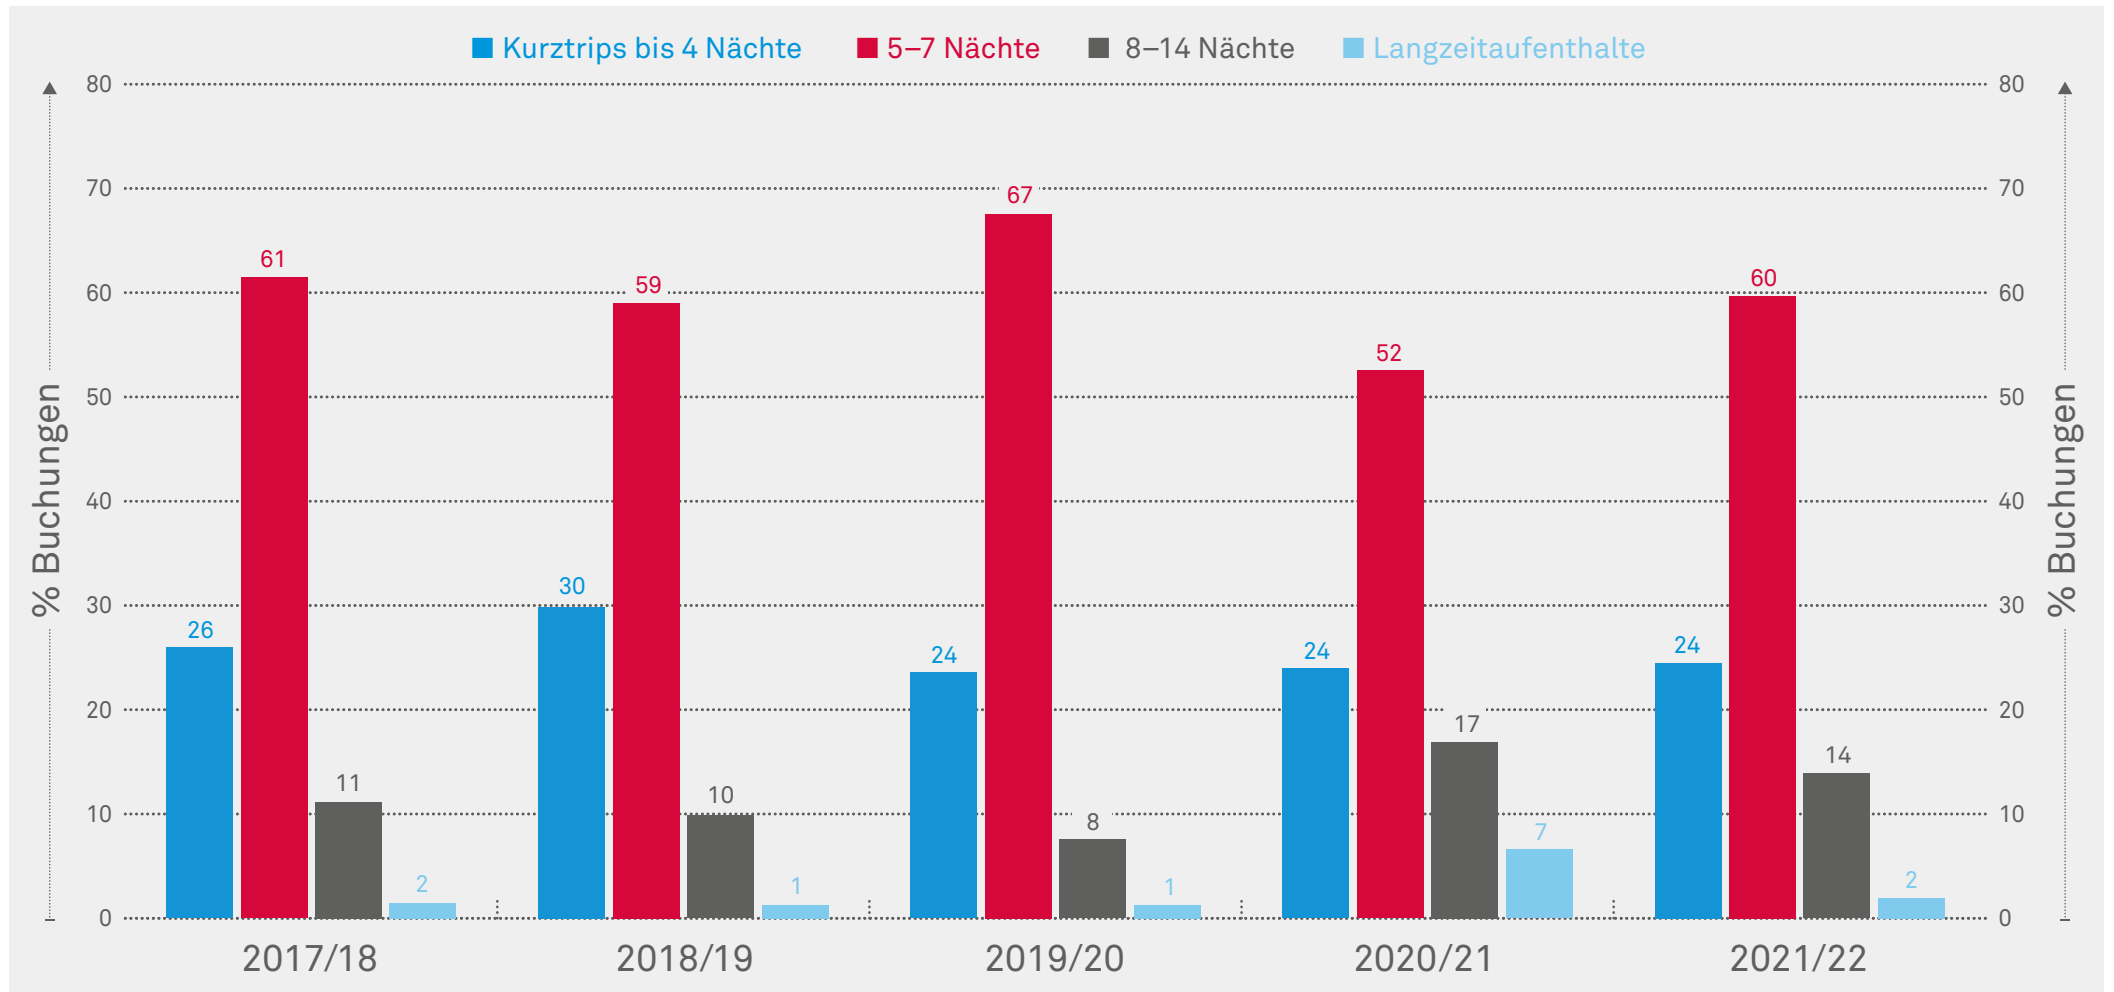

Ferienhausreport

Deutschland | 2022

Rückblick abgeschlossene Saison

Winter 2017–2022

Top 5 Reiseländer der Deutschen

Top 5 Reiseregionen der Deutschen

Buchungen der Deutschen Qualitätsstandard

Aufenthaltsdauer der Deutschen

Top 5 Herkunftsländer aller Reisenden nach Deutschland

Ausblick kommende Saison

Sommer 2022 (1. Mai – 31. Oktober 2022)

Hitliste Reiseziele

Top 5 Reiseländer der Deutschen

Top 5 Reiseregionen der Deutschen

Reiseverhalten

Buchungen der Deutschen Qualitätsstandard

Aufenthaltsdauer der Deutschen

Destination Deutschland

Top 5 Herkunftsländer aller Reisenden nach Deutschland

Deutschland	●	93%
Niederlande	●	3%
Schweiz	●	1%
Irland	●	1%
Belgien	●	1%