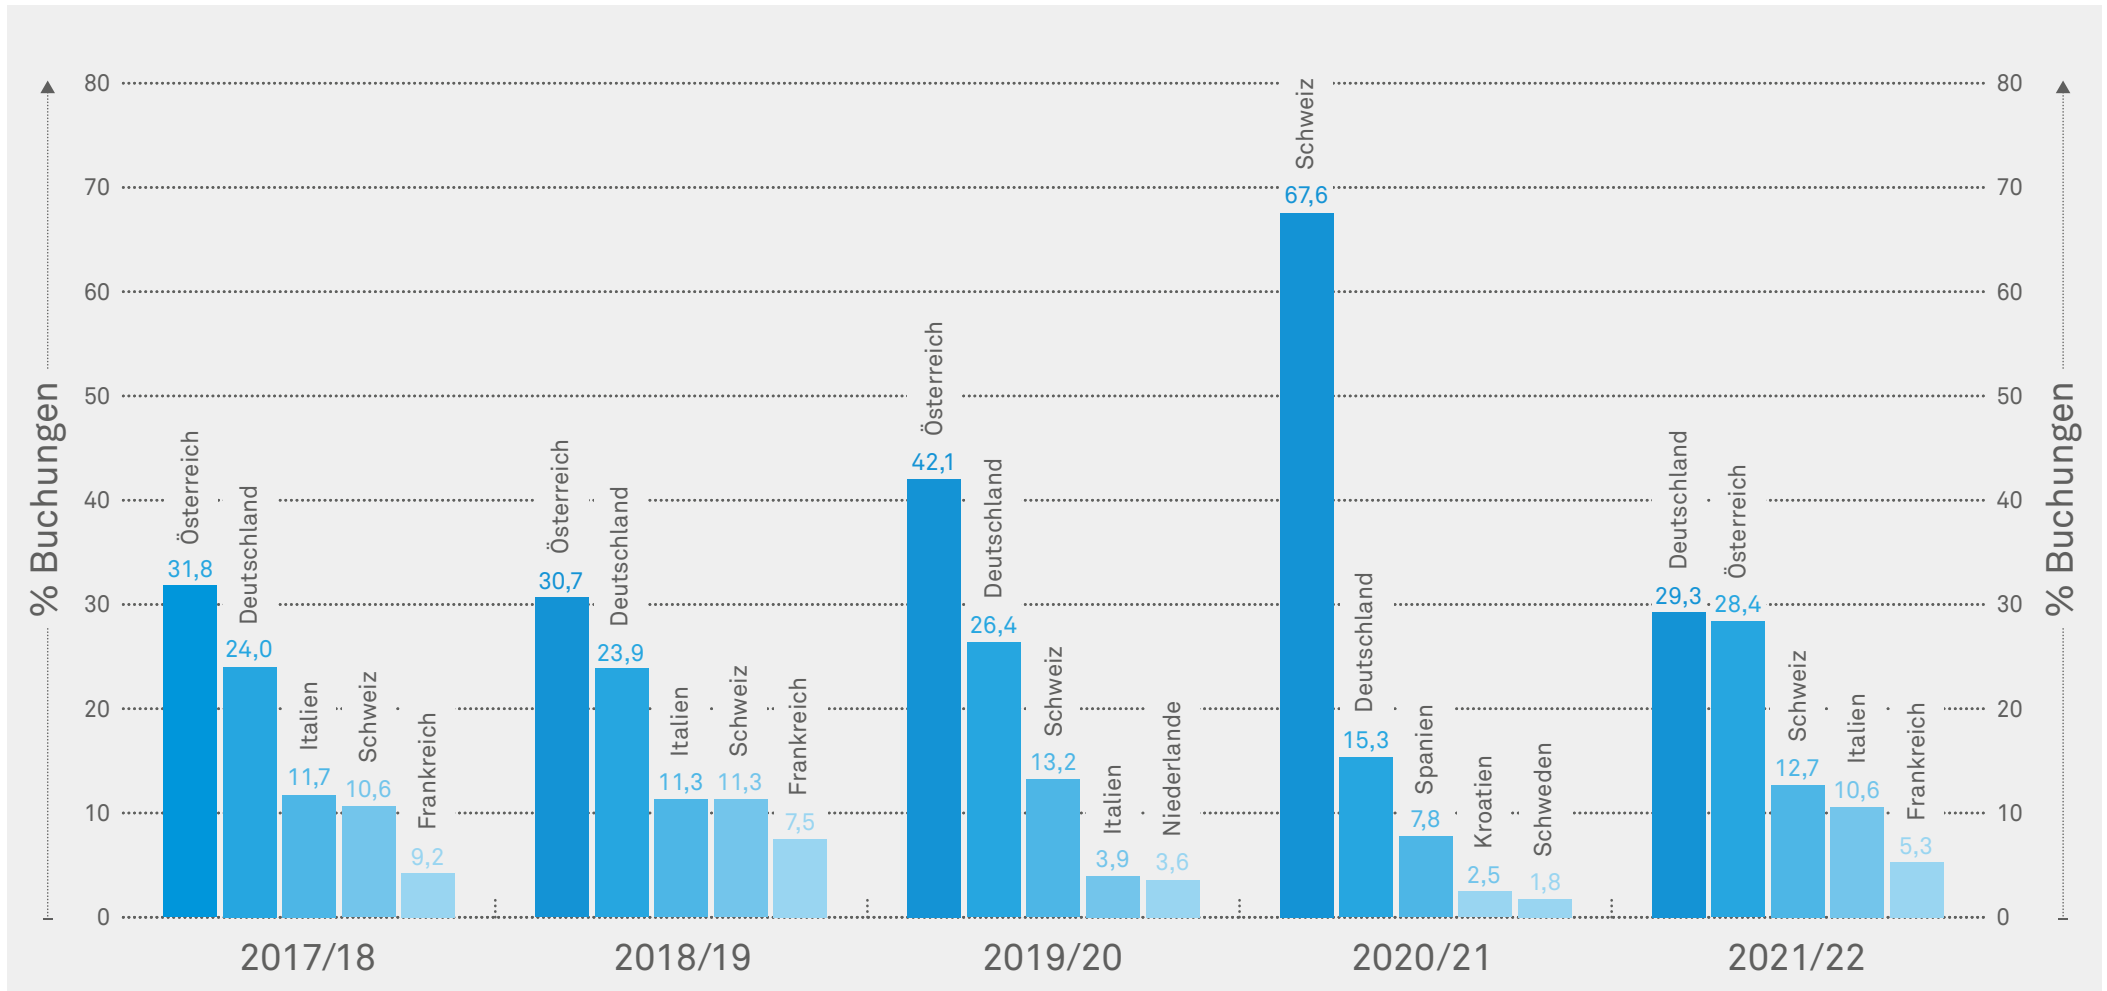

Ferienhausreport

Deutschland | 2022

Rückblick abgeschlossene Saison

Winter 2017–2022

Top 5 Reiseländer der Deutschen

Top 5 Reiseregionen der Deutschen

Buchungen der Deutschen Qualitätsstandard

Aufenthaltsdauer der Deutschen

Top 5 Herkunftsländer aller Reisenden nach Deutschland

Ausblick kommende Saison

Sommer 2022 (1. Mai – 31. Oktober 2022)

Hitliste Reiseziele

Top 5 Reiseländer der Deutschen

Top 5 Reiseregionen der Deutschen

Reiseverhalten

Buchungen der Deutschen Qualitätsstandard

Aufenthaltsdauer der Deutschen

Destination Deutschland

Top 5 Herkunftsländer aller Reisenden nach Deutschland

Deutschland	●	93%
Niederlande	●	3%
Schweiz	●	1%
Irland	●	1%
Belgien	●	1%