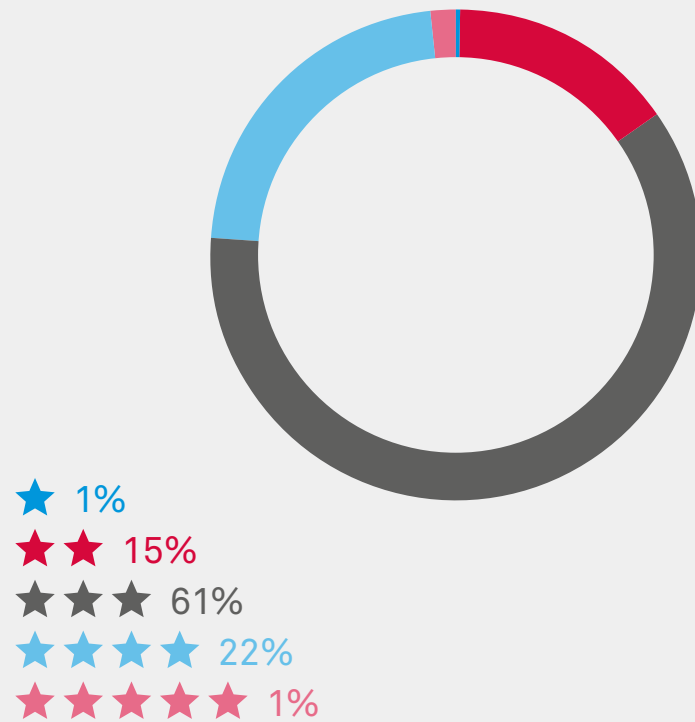

Ferienhausreport

Deutschland | 2022

Rückblick abgeschlossene Saison

Winter 2017–2022

Top 5 Reiseländer der Deutschen

Top 5 Reiseregionen der Deutschen

Buchungen der Deutschen Qualitätsstandard

Aufenthaltsdauer der Deutschen

Top 5 Herkunftsländer aller Reisenden nach Deutschland

Ausblick kommende Saison

Sommer 2022 (1. Mai – 31. Oktober 2022)

Hitliste Reiseziele

Top 5 Reiseländer der Deutschen

Top 5 Reiseregionen der Deutschen

Reiseverhalten

Buchungen der Deutschen Qualitätsstandard

Aufenthaltsdauer der Deutschen

Destination Deutschland

Top 5 Herkunftsländer aller Reisenden nach Deutschland

Deutschland	●	93%
Niederlande	●	3%
Schweiz	●	1%
Irland	●	1%
Belgien	●	1%