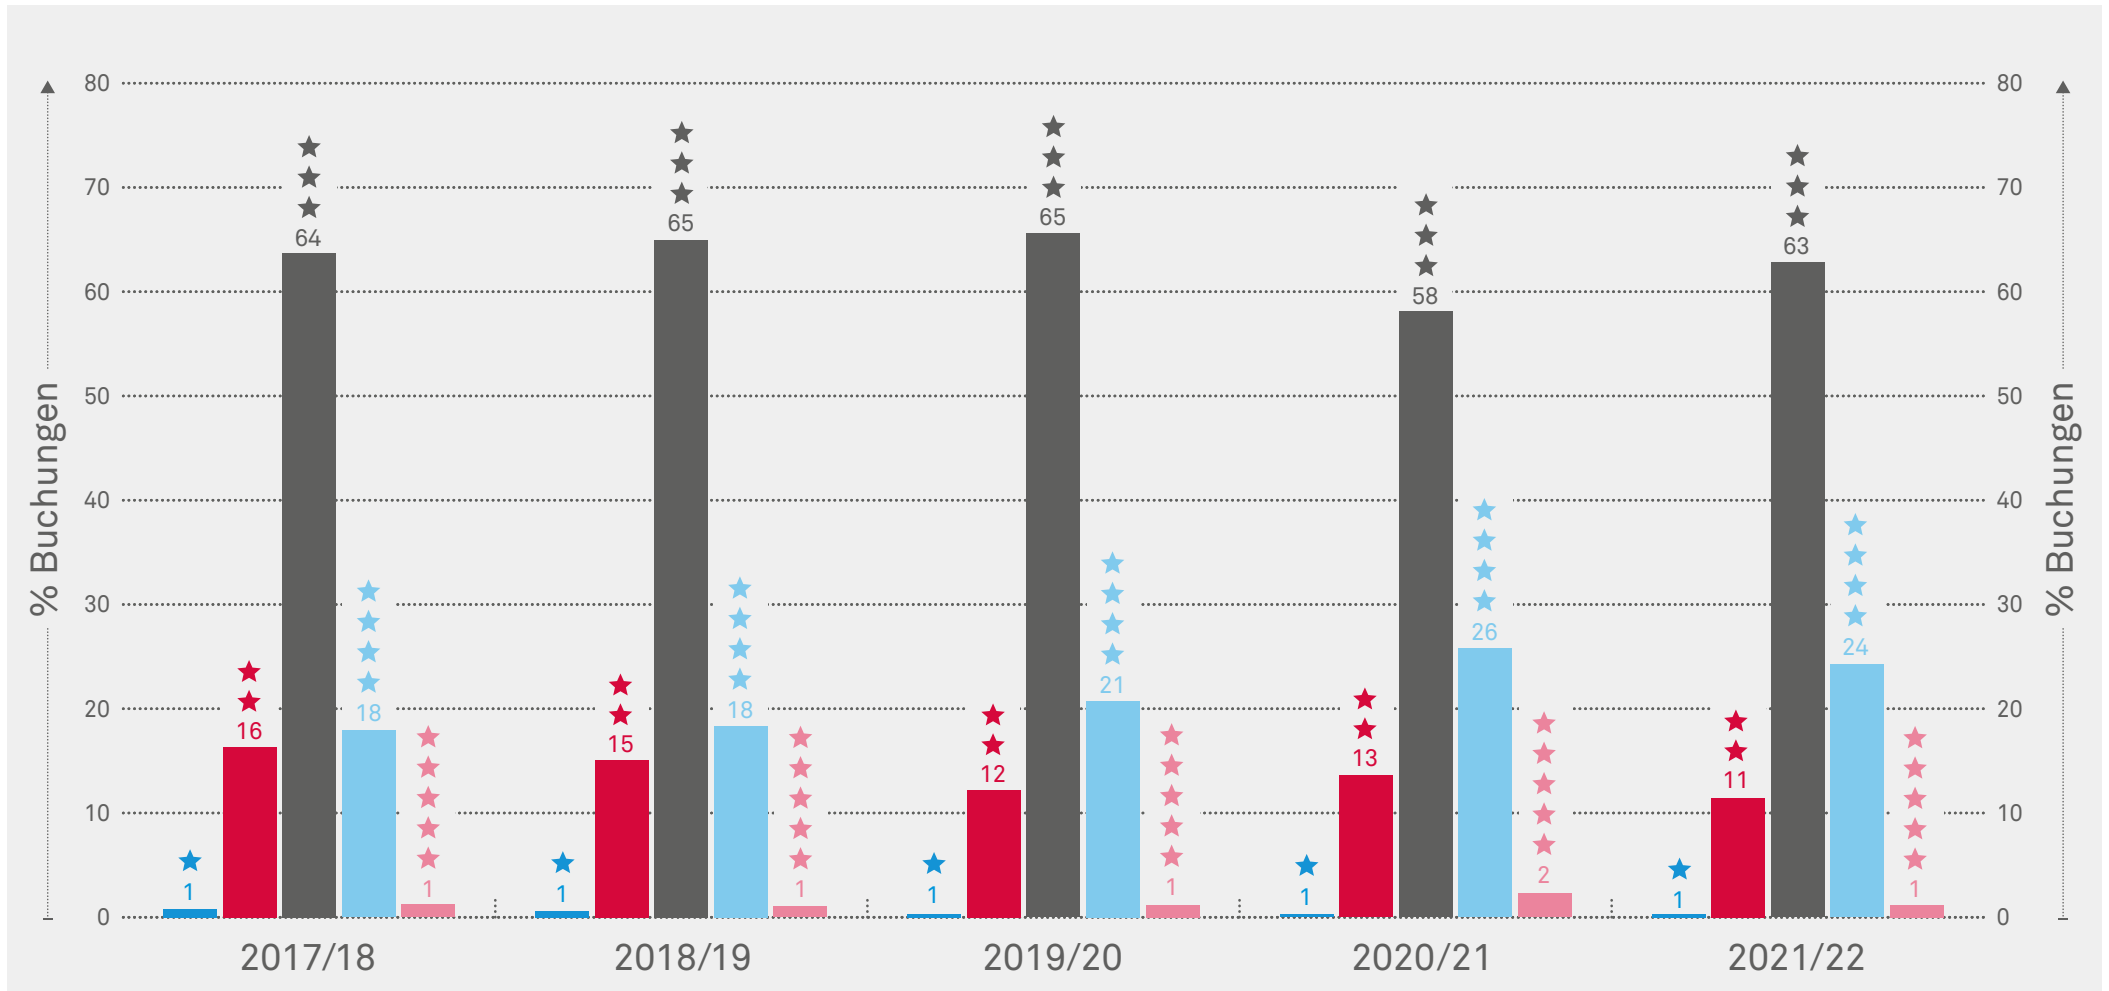

Ferienhausreport

Deutschland | 2022

Rückblick abgeschlossene Saison

Winter 2017–2022

Top 5 Reiseländer der Deutschen

Top 5 Reiseregionen der Deutschen

Buchungen der Deutschen Qualitätsstandard

Aufenthaltsdauer der Deutschen

Top 5 Herkunftsländer aller Reisenden nach Deutschland

Ausblick kommende Saison

Sommer 2022 (1. Mai – 31. Oktober 2022)

Hitliste Reiseziele

Top 5 Reiseländer der Deutschen

Top 5 Reiseregionen der Deutschen

Reiseverhalten

Buchungen der Deutschen Qualitätsstandard

Aufenthaltsdauer der Deutschen

Destination Deutschland

Top 5 Herkunftsländer aller Reisenden nach Deutschland

Deutschland	●	93%
Niederlande	●	3%
Schweiz	●	1%
Irland	●	1%
Belgien	●	1%