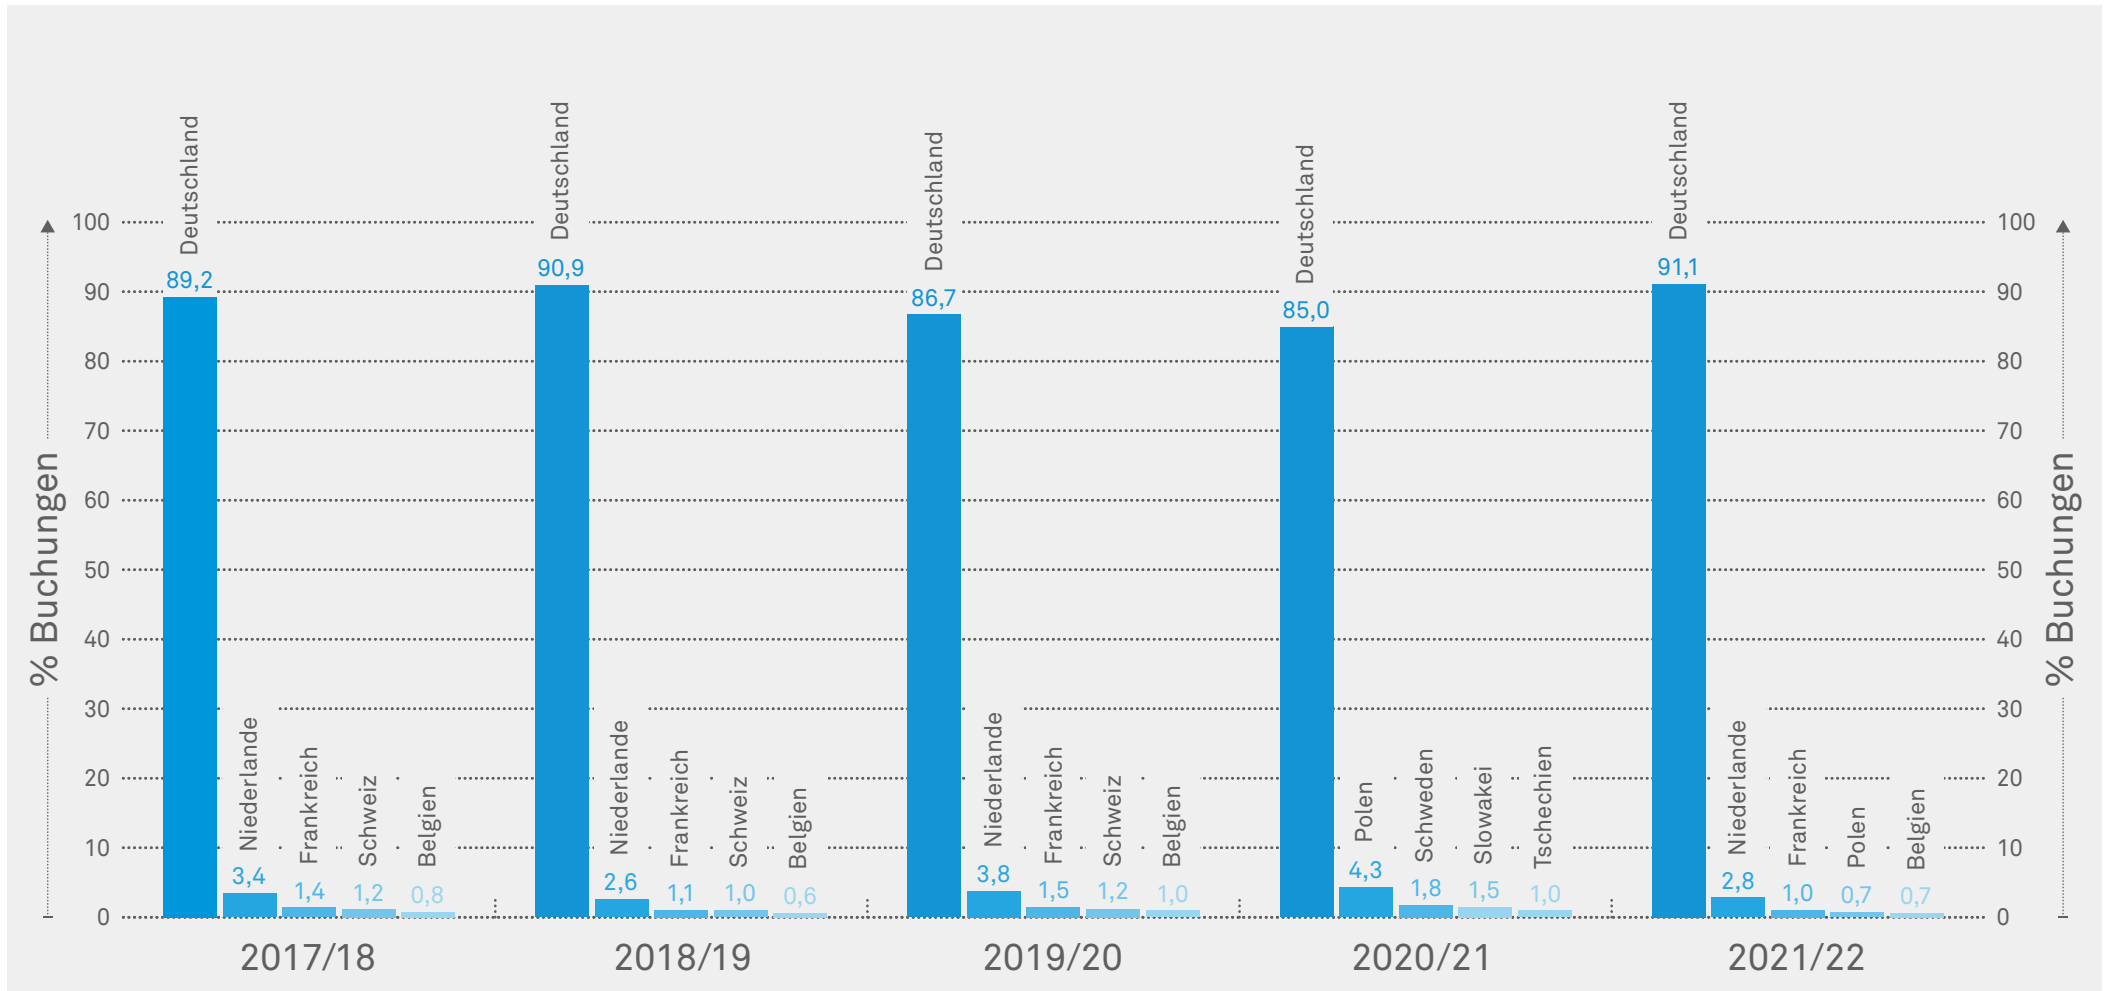

Ferienhausreport

Deutschland | 2022

Rückblick abgeschlossene Saison

Winter 2017–2022

Top 5 Reiseländer der Deutschen

Top 5 Reiseregionen der Deutschen

Buchungen der Deutschen Qualitätsstandard

Aufenthaltsdauer der Deutschen

Top 5 Herkunftsländer aller Reisenden nach Deutschland

Ausblick kommende Saison

Sommer 2022 (1. Mai – 31. Oktober 2022)

Hitliste Reiseziele

Top 5 Reiseländer der Deutschen

Top 5 Reiseregionen der Deutschen

Reiseverhalten

Buchungen der Deutschen Qualitätsstandard

Aufenthaltsdauer der Deutschen

Destination Deutschland

Top 5 Herkunftsländer aller Reisenden nach Deutschland

Deutschland	●	93%
Niederlande	●	3%
Schweiz	●	1%
Irland	●	1%
Belgien	●	1%