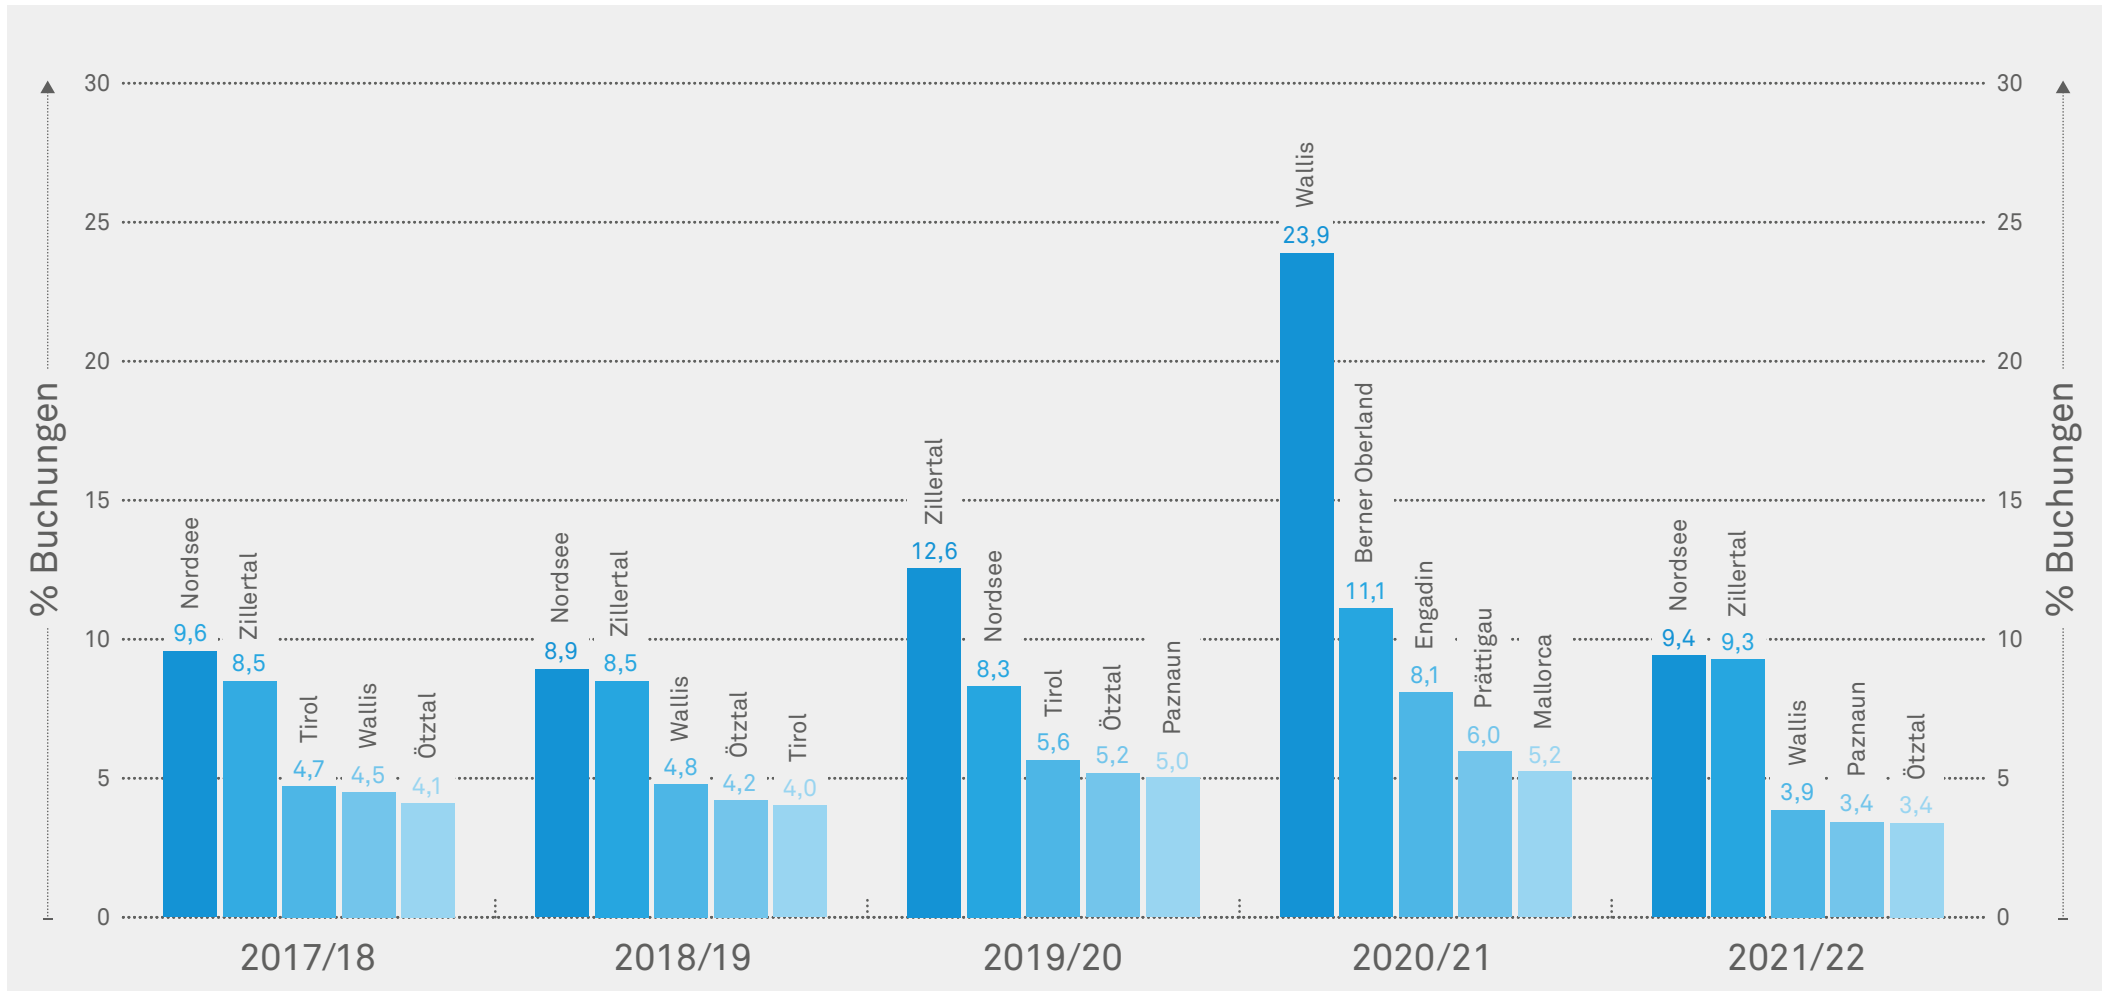

Ferienhausreport

Deutschland | 2022

Rückblick abgeschlossene Saison

Winter 2017–2022

Top 5 Reiseländer der Deutschen

Top 5 Reiseregionen der Deutschen

Buchungen der Deutschen Qualitätsstandard

Aufenthaltsdauer der Deutschen

Top 5 Herkunftsländer aller Reisenden nach Deutschland

Ausblick kommende Saison

Sommer 2022 (1. Mai – 31. Oktober 2022)

Hitliste Reiseziele

Top 5 Reiseländer der Deutschen

Top 5 Reiseregionen der Deutschen

Reiseverhalten

Buchungen der Deutschen Qualitätsstandard

Aufenthaltsdauer der Deutschen

Destination Deutschland

Top 5 Herkunftsländer aller Reisenden nach Deutschland

Deutschland	●	93%
Niederlande	●	3%
Schweiz	●	1%
Irland	●	1%
Belgien	●	1%