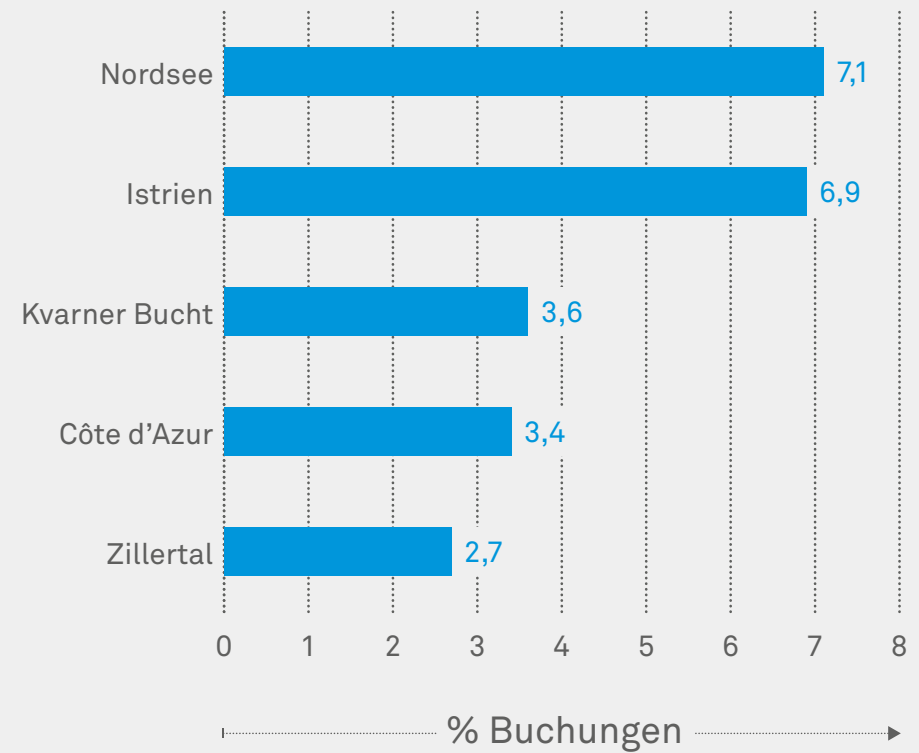

Ferienhausreport

Deutschland | 2022

Rückblick abgeschlossene Saison

Winter 2017–2022

Top 5 Reiseländer der Deutschen

Top 5 Reiseregionen der Deutschen

Buchungen der Deutschen Qualitätsstandard

Aufenthaltsdauer der Deutschen

Top 5 Herkunftsländer aller Reisenden nach Deutschland

Ausblick kommende Saison

Sommer 2022 (1. Mai – 31. Oktober 2022)

Hitliste Reiseziele

Top 5 Reiseländer der Deutschen

Top 5 Reiseregionen der Deutschen

Reiseverhalten

Buchungen der Deutschen Qualitätsstandard

Aufenthaltsdauer der Deutschen

Destination Deutschland

Top 5 Herkunftsländer aller Reisenden nach Deutschland

Deutschland	●	93%
Niederlande	●	3%
Schweiz	●	1%
Irland	●	1%
Belgien	●	1%